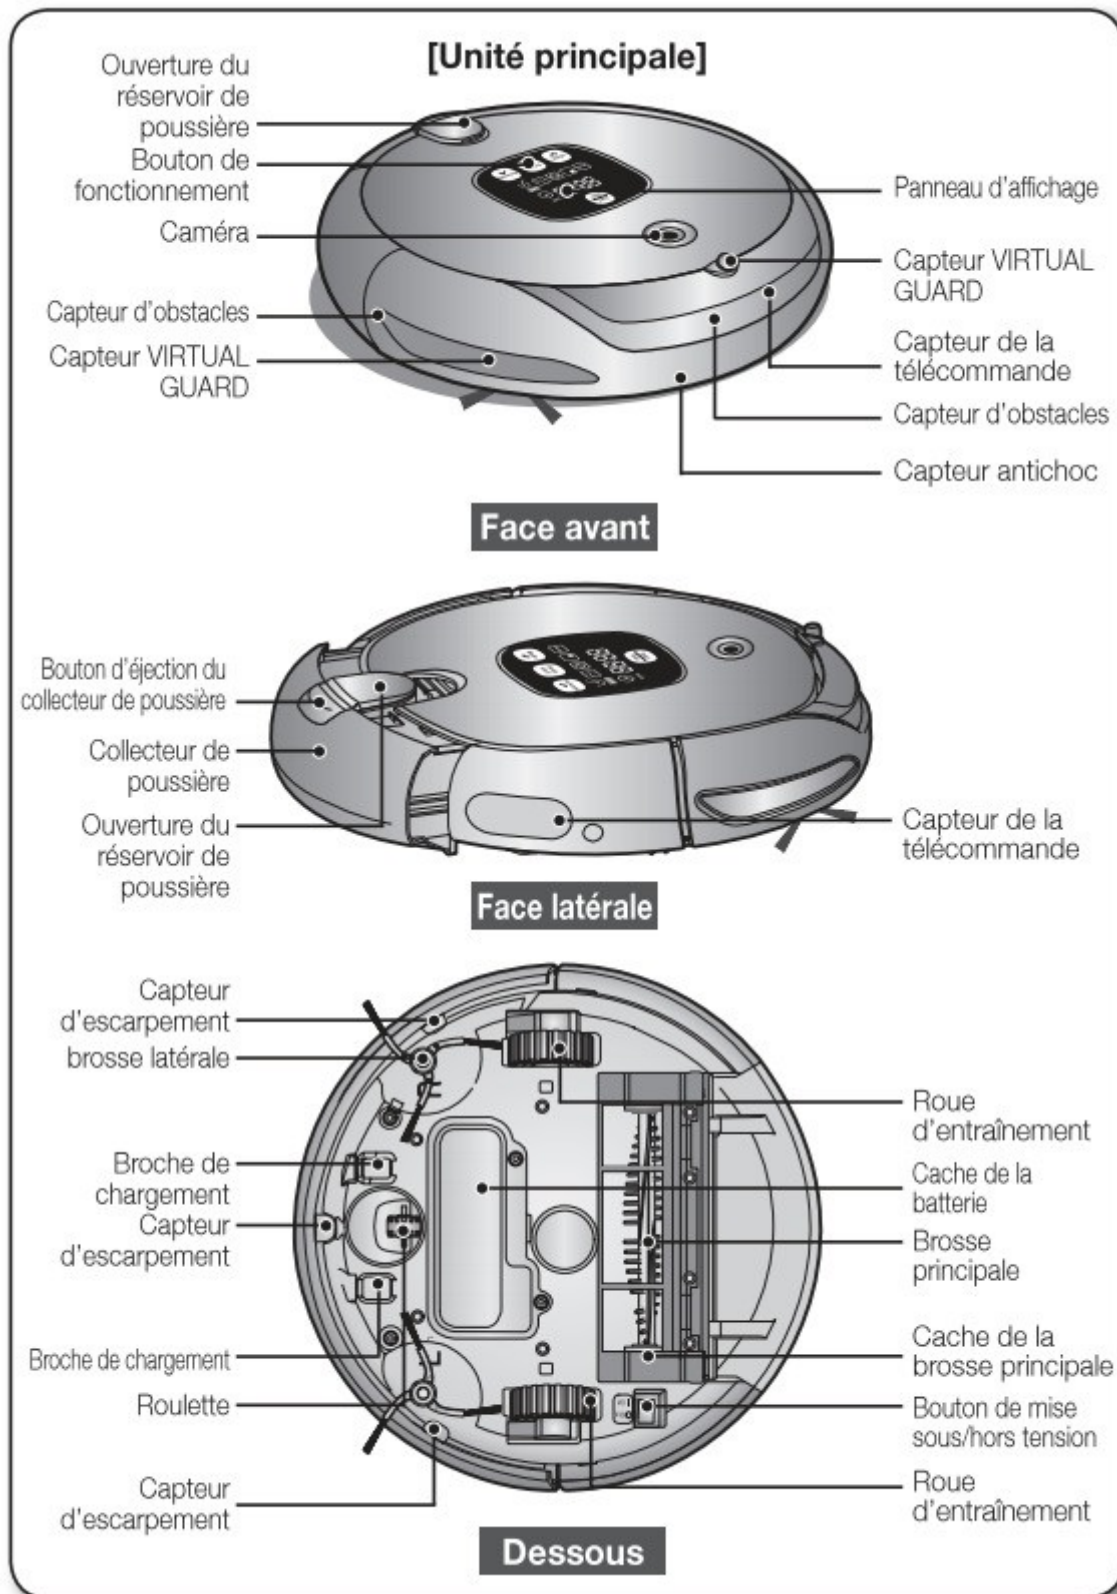

ROBOT NETTOYEUR NAVIBOT

Analyse - Blocs fonctionnels

Fiche RESSOURCE 1 : « Aspirateur automatique, les pièces »

Monsieur POHEN

Fiche RESSOURCE 2 : « Éclairage automatique Schéma fonctionnel »

ATTENTION ceci n'est qu'un
EXEMPLE de SCHÉMA;
NE PAS RECOPIER BÊTEMENT !

Le schéma fonctionnel permet de visualiser les différentes fonctions du système.
Chaque fonction technique participe à la fonction d'usage du système
Pour chaque fonction technique il faut trouver une solution technique